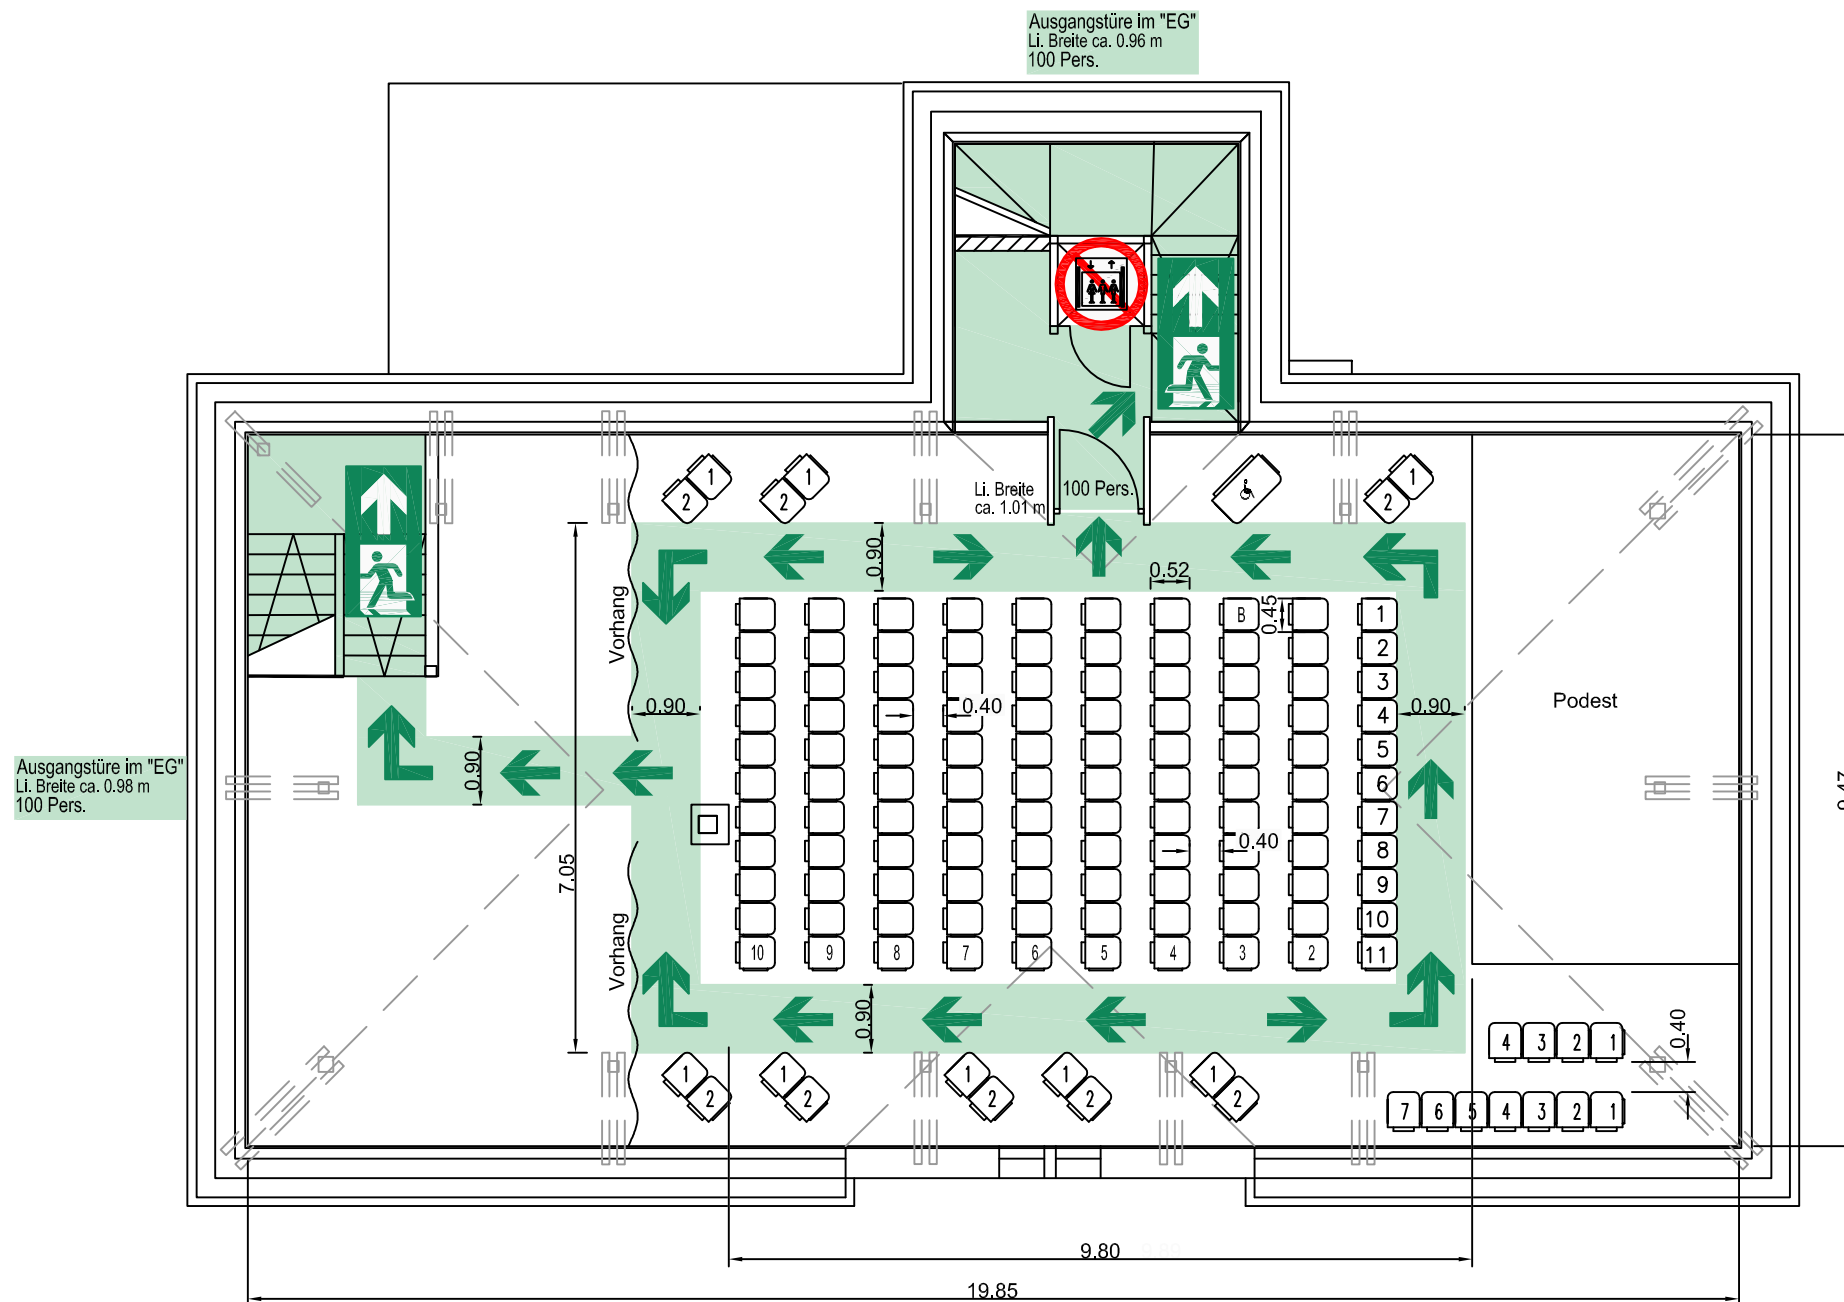

BESTUHLUNGSPLAN

Stadt Riedlingen

Allgemeine Hinweise

Der Bestuhlungsplan wurde nach den Vorschriften der Versammlungsstättenverordnung vom 26.04.2004, zuletzt geändert am 28.02.2012, gefertigt. Eine Ausfertigung des für die jeweilige Nutzung genehmigten Bestuhlungsplanes ist am Zugang zum Saal gut sichtbar anzubringen. Die hierin festgelegte Ordnung darf nicht geändert, sowie in diesem Plan nicht vorgesehene Plätze dürfen nicht geschaffen werden. Die Gänge und Flucht- und Rettungswege, auch außerhalb des Saales müssen uneingeschränkt freigehalten werden. Der Fluchtweg ist brandlastfrei zu halten.

Legende:

Besucherplatz für Rollstuhlfahrer

Begleitperson des / Rollstuhlfahrers

Rettungsweg / Notausgang

Rettungsweg / Richtungsangabe

Aufzug im Brandfall nicht benutzen

Rathaus Grüningen
Parkstrasse 13, 88499 Riedlingen - Grüningen

Reihenbestuhlung
139 Sitzplätze

Erstellt durch: Brandschutz- und Sicherheitstechnik
Lorenz Ruschival
Uhländring 4
88480 Achstetten-Stetten
Telefon (0 73 92) 1 87 55
Telefax (0 73 92) 96 93 945
Lruschival@gmx.de